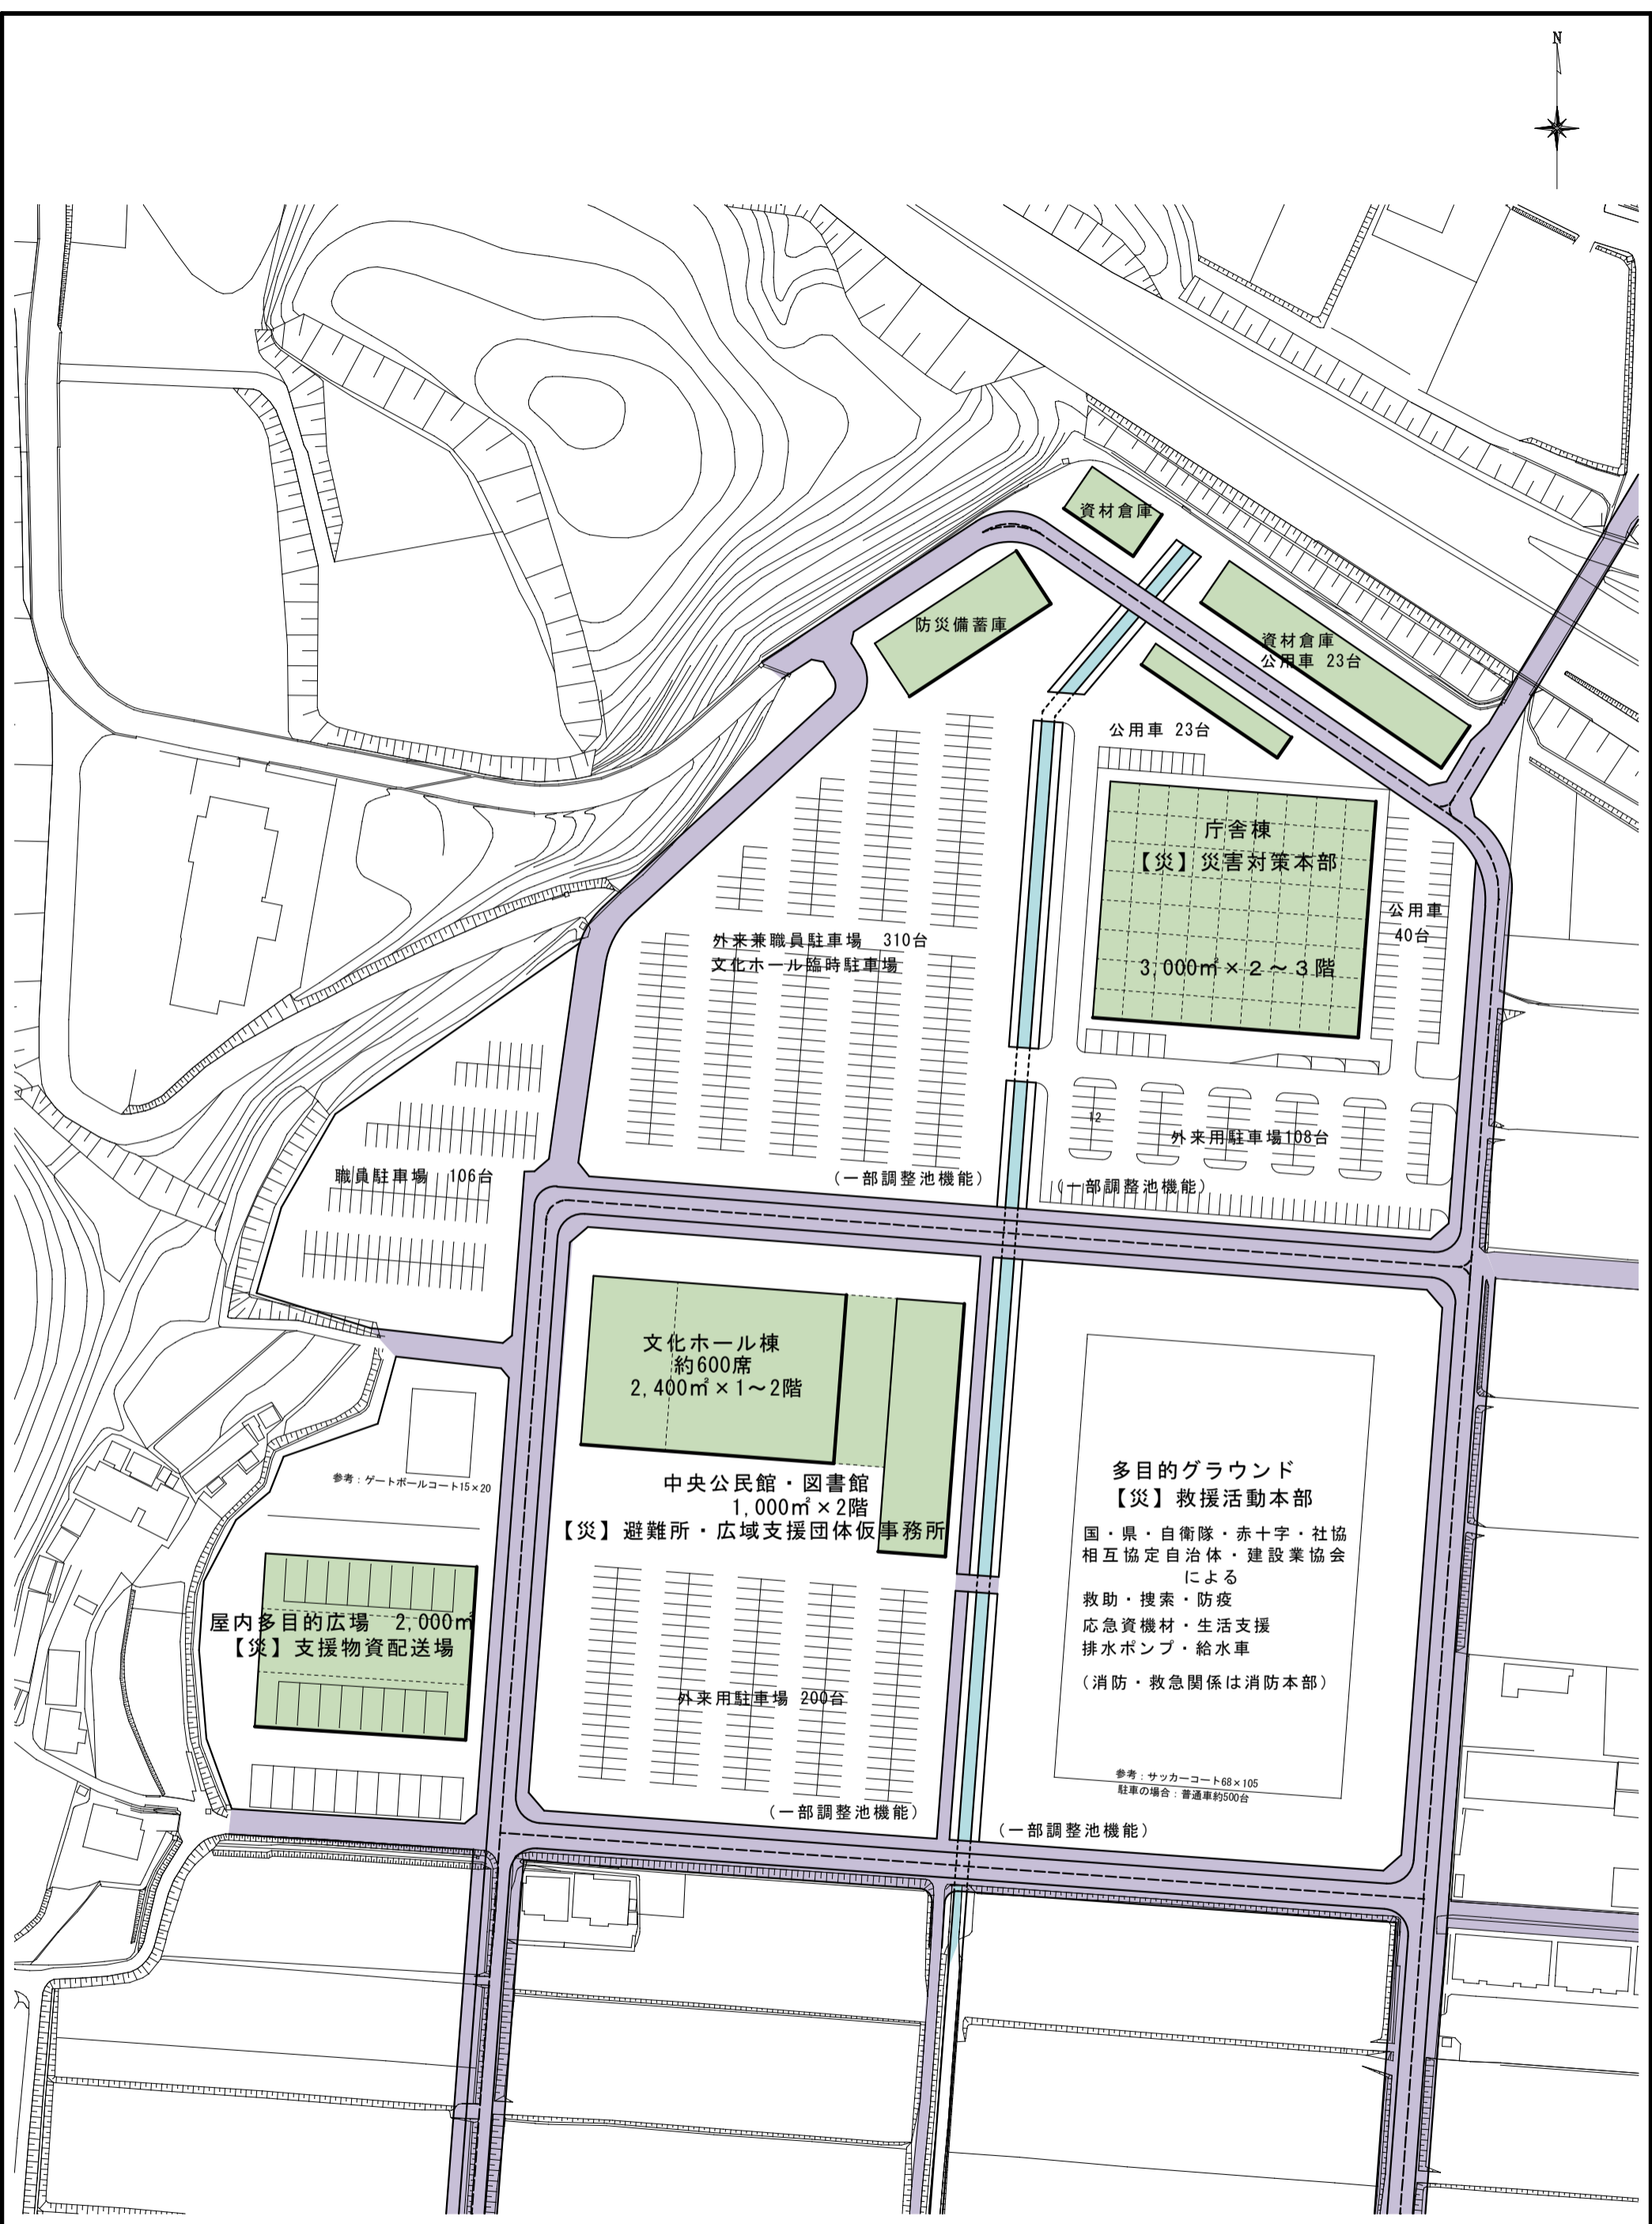

美作市庁舎・文化施設・防災公園建設特別委員会

第4回委員会 資料

令和3年8月23日

協議：新庁舎候補地の敷地規模について

資料：美作市総合防災施設整備 庁舎ゾーン 施設配置例

周辺市町の庁舎周辺関連施設敷地規模比較

※各施設と敷地の規模(面積)を把握することを目的に、協議用として作成した一例です。

庁舎周辺関連施設 敷地規模比較