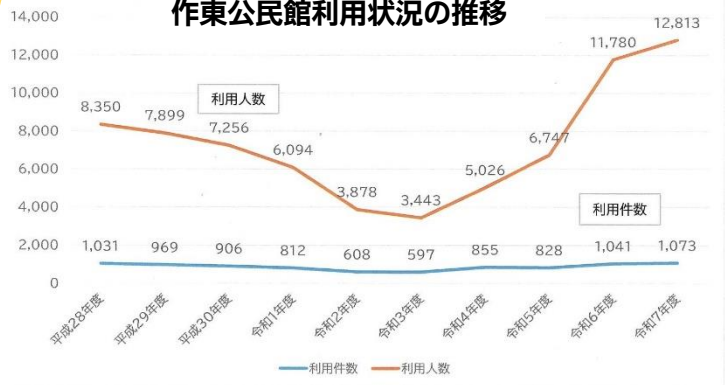

作東公民館だより

わくわく楽座

美作市江見 226 - 3 電話 0868-75-0890 FAX 75-0891

第31号

2026/4/20 発行

美作市 作東公民館

作東公民館利用 4年連続増加

令和7年度の作東公民館利用者が、のべ12,813人になり、4年連続で増加しました。

前公民館の老朽化、新型コロナウイルス感染拡大などにより10年前から減少を続けていましたが、新型コロナの終息、新公民館の完成を受けて多くの利用者が来館くださるようになり、飛躍的に増えた昨年度に続き、増加傾向を保つことができました。さらに積極的な活用を、よろしくお願いいたします。

作東公民館利用状況の推移

※令和4年度・5年度は代替施設(介護予防通所センター、社会福祉協議会、商工会、土居公民館)の利用を含む

公民館講座参加者募集

5月講座

セルフマッサージ教室

首肩の凝り、目の疲れなど上半身のマッサージを学びます。

日時:5月23日(土)

10:00~11:30

場所:作東公民館 2階ホール

講師:岩崎 真澄さん