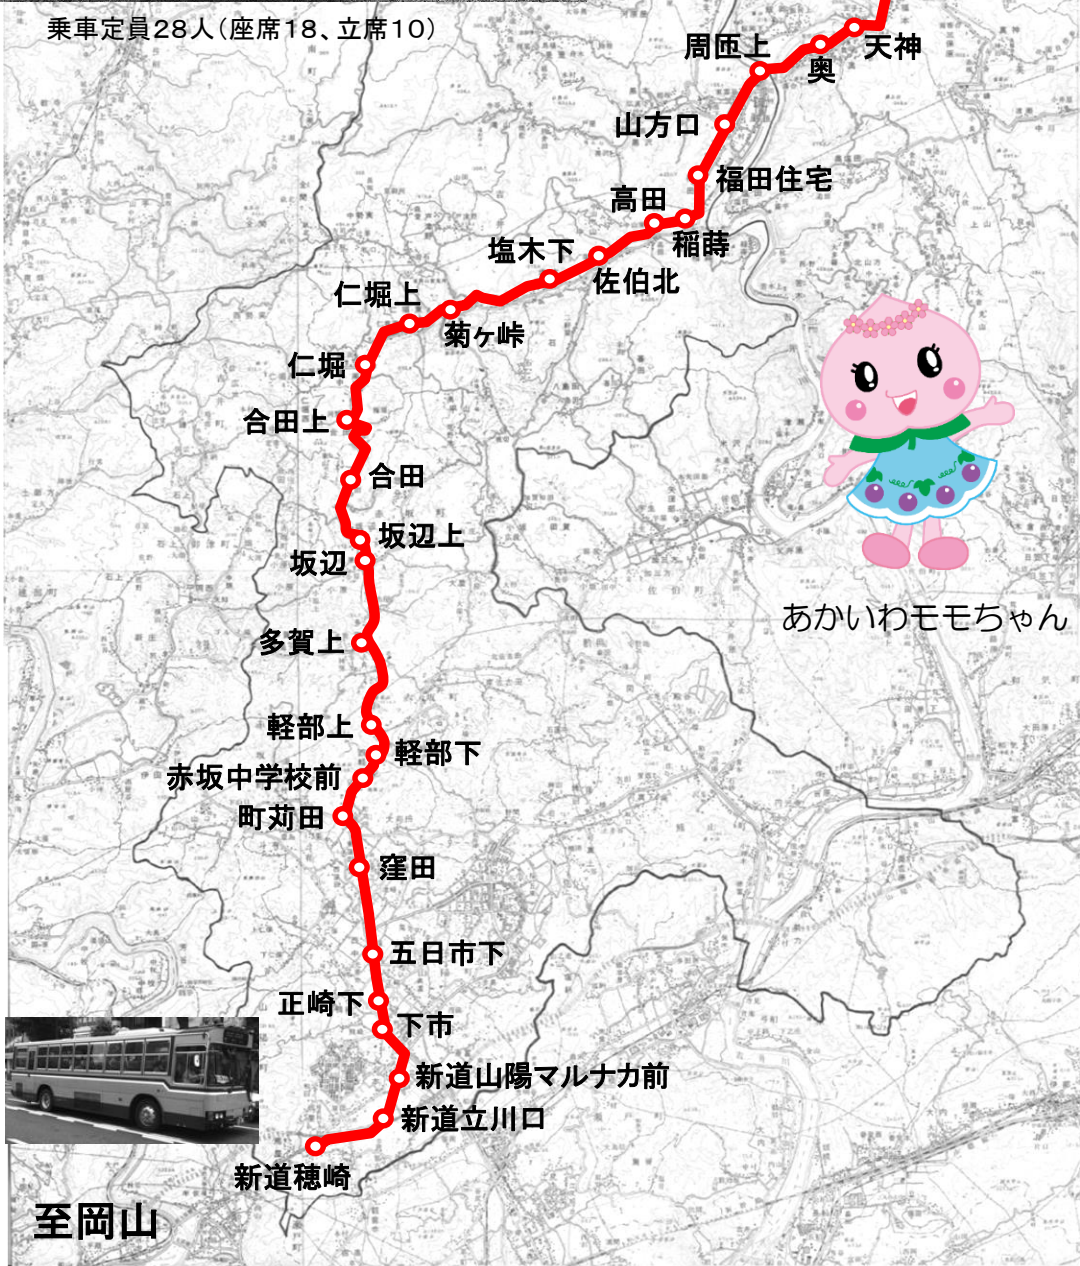

# 赤磐市広域路線バス運行経路図

乗車定員28人(座席18、立席10)

至岡山

※主な停留所を記載しています。停留所は、宇野バス停留所と同じです。