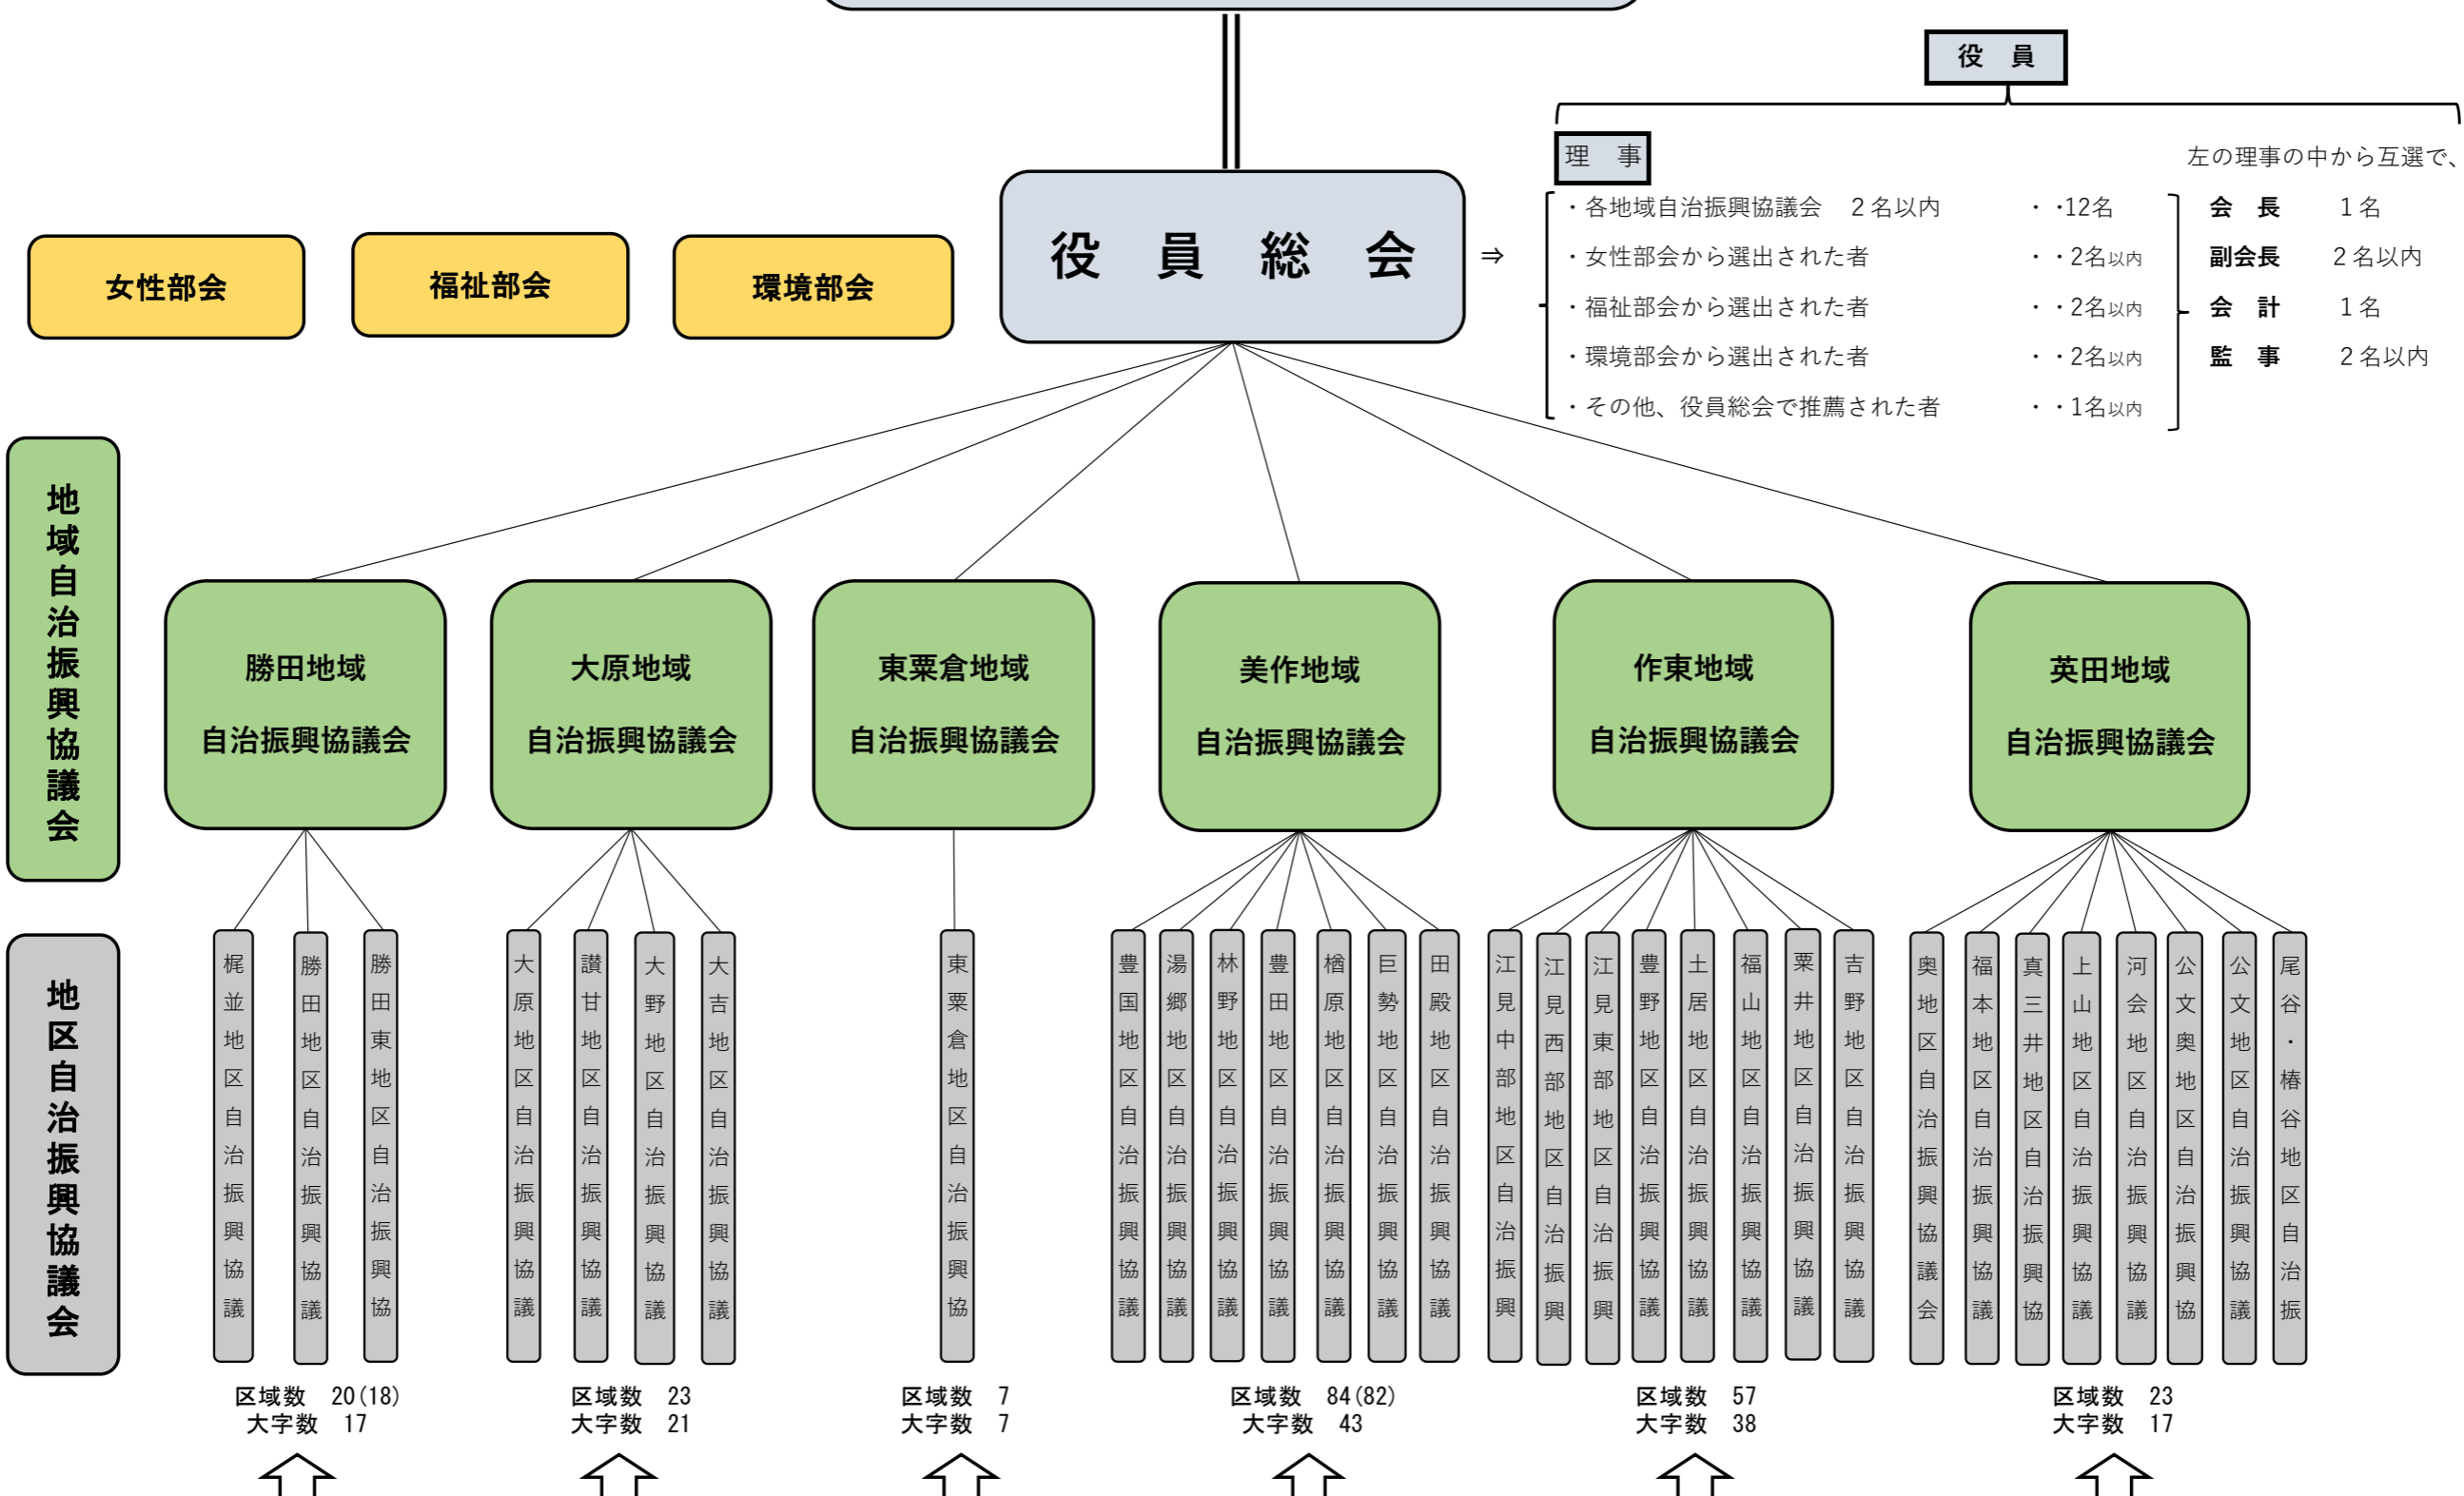

美作市自治振興協議会

理事

- ・各地域自治振興協議会 2名以内
- ・女性部会から選出された者
- ・福祉部会から選出された者
- ・環境部会から選出された者
- ・その他、役員総会で推薦された者

左の理事の中から互選で、

- ・12名
 - ・2名以内
 - ・2名以内
 - ・2名以内
 - ・1名以内
- 会長** 1名
副会長 2名以内
会計 1名
監事 2名以内

地域自治振興協議会

地区自治振興協議会

区域数 20(18) 大字数 17
 区域数 23 大字数 21
 区域数 7 大字数 7
 区域数 84(82) 大字数 43
 区域数 57 大字数 38
 区域数 23 大字数 17

『区長』が代表する『区』（地縁による団体） 214（区長210） …… 地方自治法第260条の2に規定される地縁に