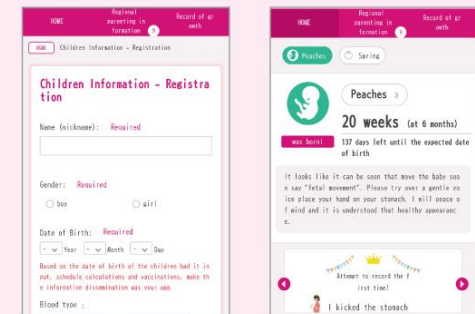

## STEP 2 Register your account

**1 Let's open the app!**

After opening the app, please tap **【外国語をご利用の方】**.

アプリを開いたら、「外国語をご利用の方」をタップしてください。

**2 Let's set the display to the language you want to use!**

Please tap **【Use in foreign language】**. Then select the language you want to use from **【言語を選択】** and register using the account you already have.

**【Use in foreign language】** をタップしてください。その後、**【言語を選択】** からご利用になりたい言語を選択し、お持ちのアカウントで登録してください。

**3 Let's register your profile!**

By registering the postal code, childcare information for your local area will be delivered.

お住まいの地域の郵便番号を登録すると、地域の育児情報を受け取ることができます。

**4 Let's register your child's information!**

Please register your fetus or child information. Content matching the age will be displayed.

胎児やお子様の情報を登録してください。年齢に合わせたコンテンツが表示されます。