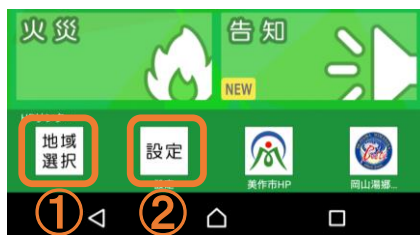

防災情報 充実

河川カメラの画像や避難場所までの行き方が、すぐにわかります。

告知放送も 聞ける

聞き逃した告知放送をアプリで聞く事ができます。

アプリダウンロード方法

下記のQRコードを読み取る。

iPhoneの方

Androidの方

または

みまさか 🔍 と検索

アプリダウンロード後

ダウンロードをした後は「地域選択」と、「プッシュ通知設定」をしてください。

- ①住んでいる地域設定 (※1)
- ②画面下の設定からプッシュ通知の受信設定

みまさか

※1…地域分けは「ごみ収集地域」と同じ。