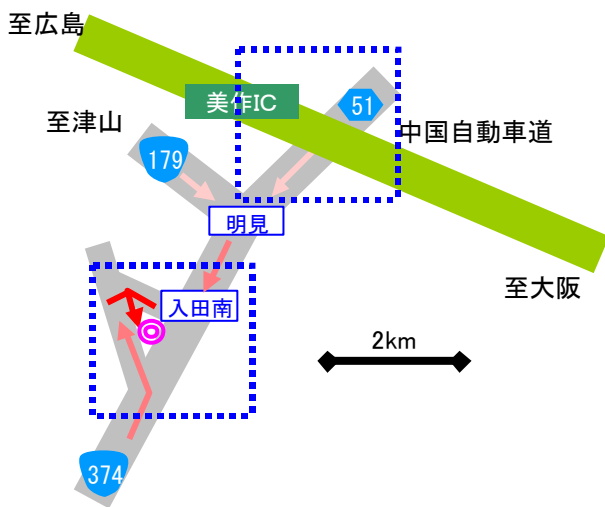

アクセス

- 主な所要時間**
- ・大阪 → 美作
高速道路利用で約120分
 - ・岡山駅 → 美作
車で約70分
 - ・岡山空港 → 美作
車で約60分
 - ・岡山美作ラグビーサッカー場
→ 美作ICから車で10分
 - ・バレンタインパーク作東
→ 作東ICから車で5分

岡山県ラグビーサッカー場までの公共交通例

※詳しくは各交通機関にお問い合わせください。